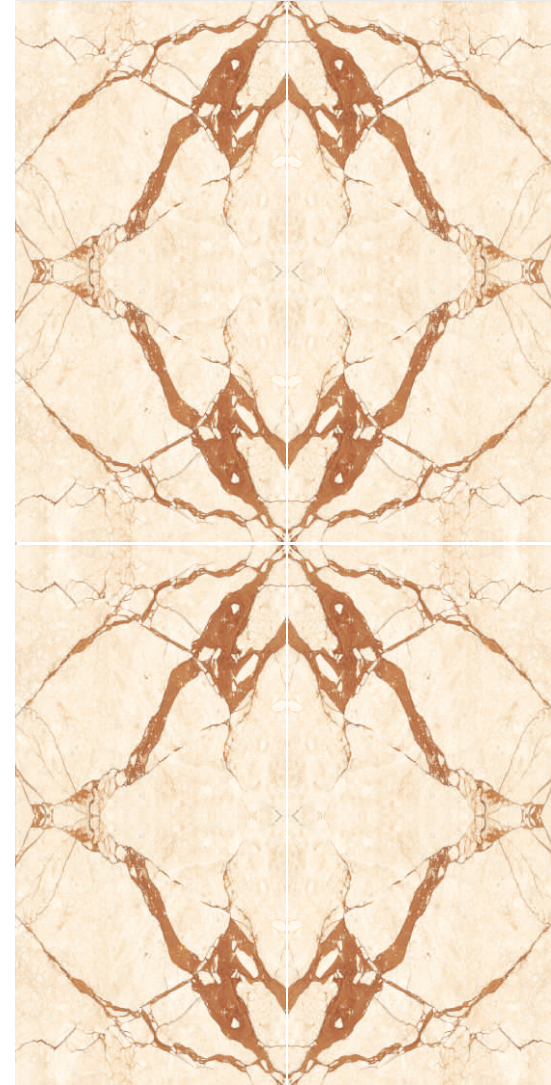

Glossy surface

EMPERADOR

< EMPERADOR

60X120CM
9MM

covertekceramica.com

INDOOR WALLS
INDOOR FLOORS
EXTERIOR WALL & FACADES
INTERIOR WALLS

Glossy surface

**F U S I O N
B E I G E**